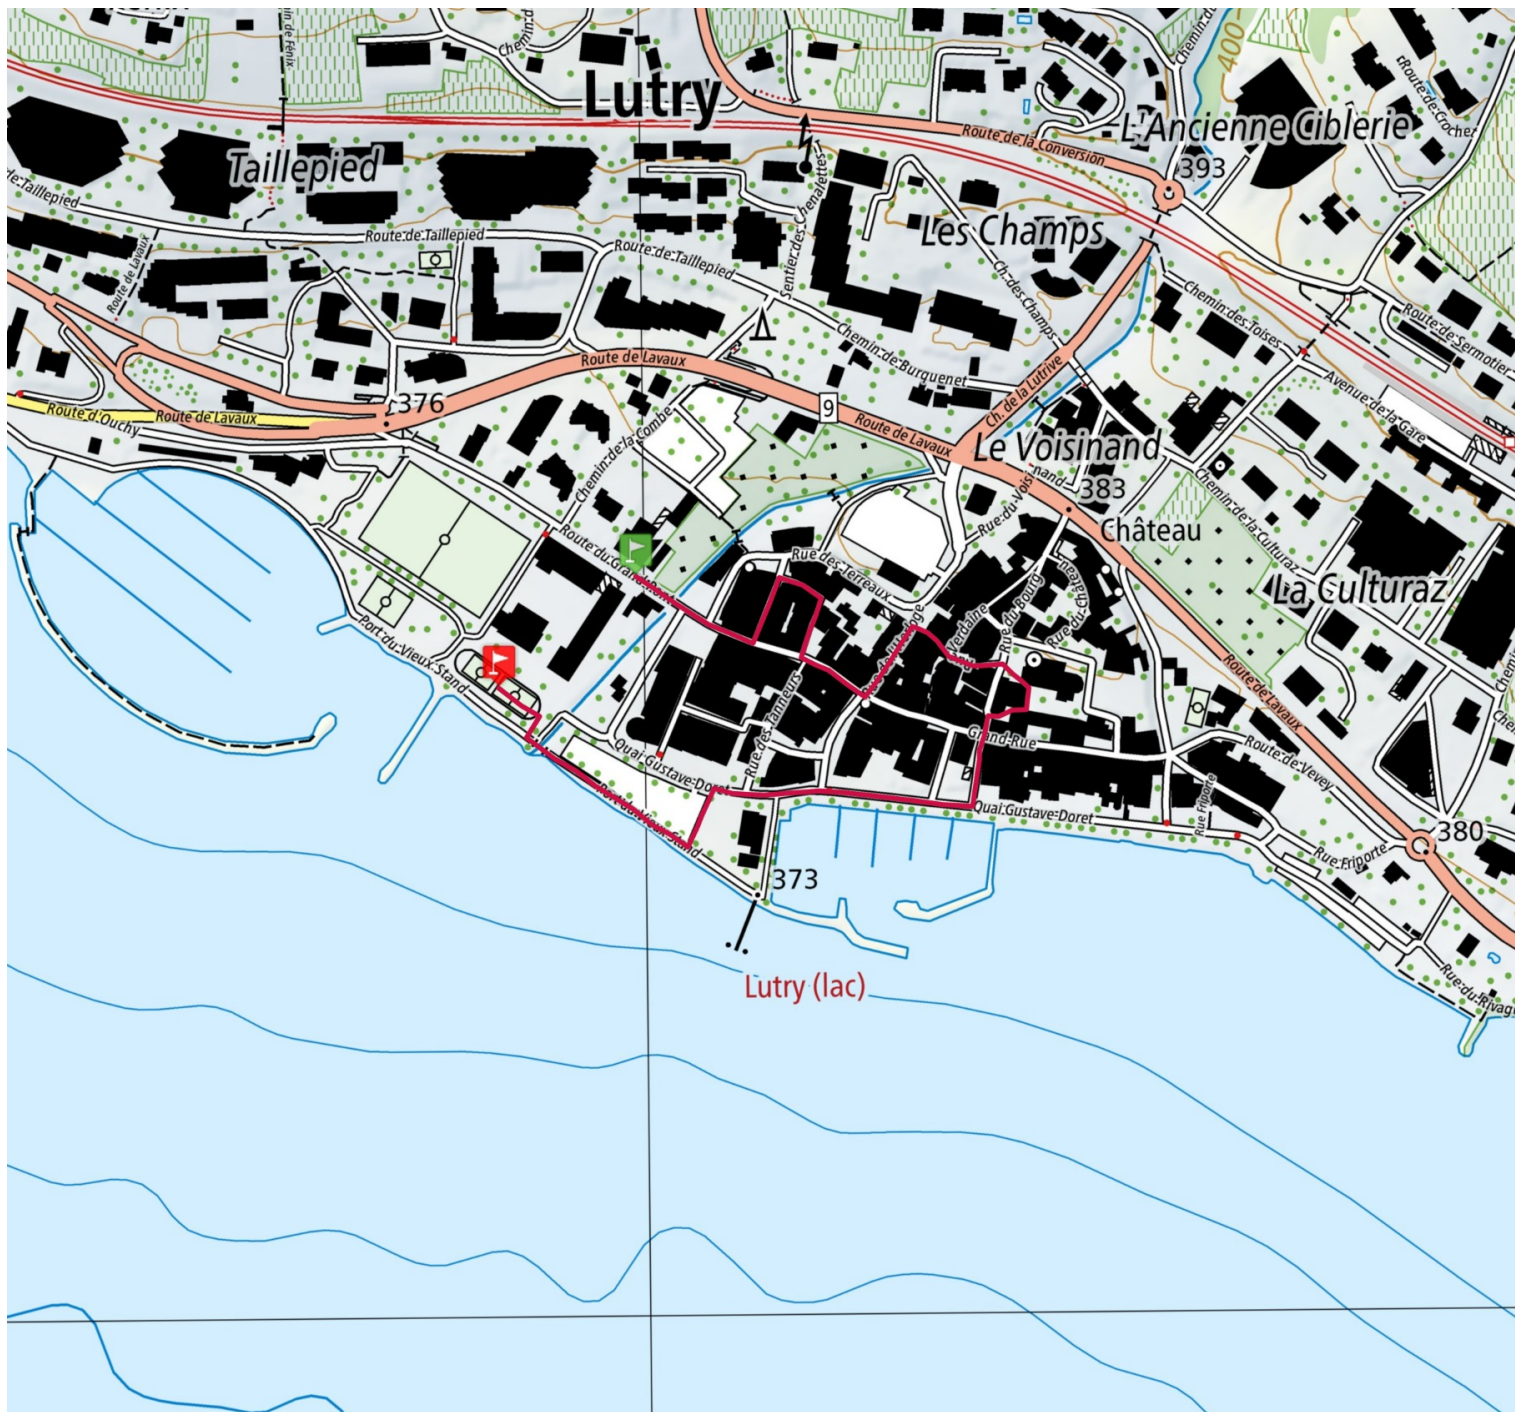

Retrouvez ce parcours sur votre mobile avec l'appli TrailConnect. Pour en savoir plus : <http://trailconnect.run>

<https://tracedetail.com> - ©Swisstopo 2022. Utilisation et reproduction limitées à un usage privé.

 > 10%  > 20%  > 30%